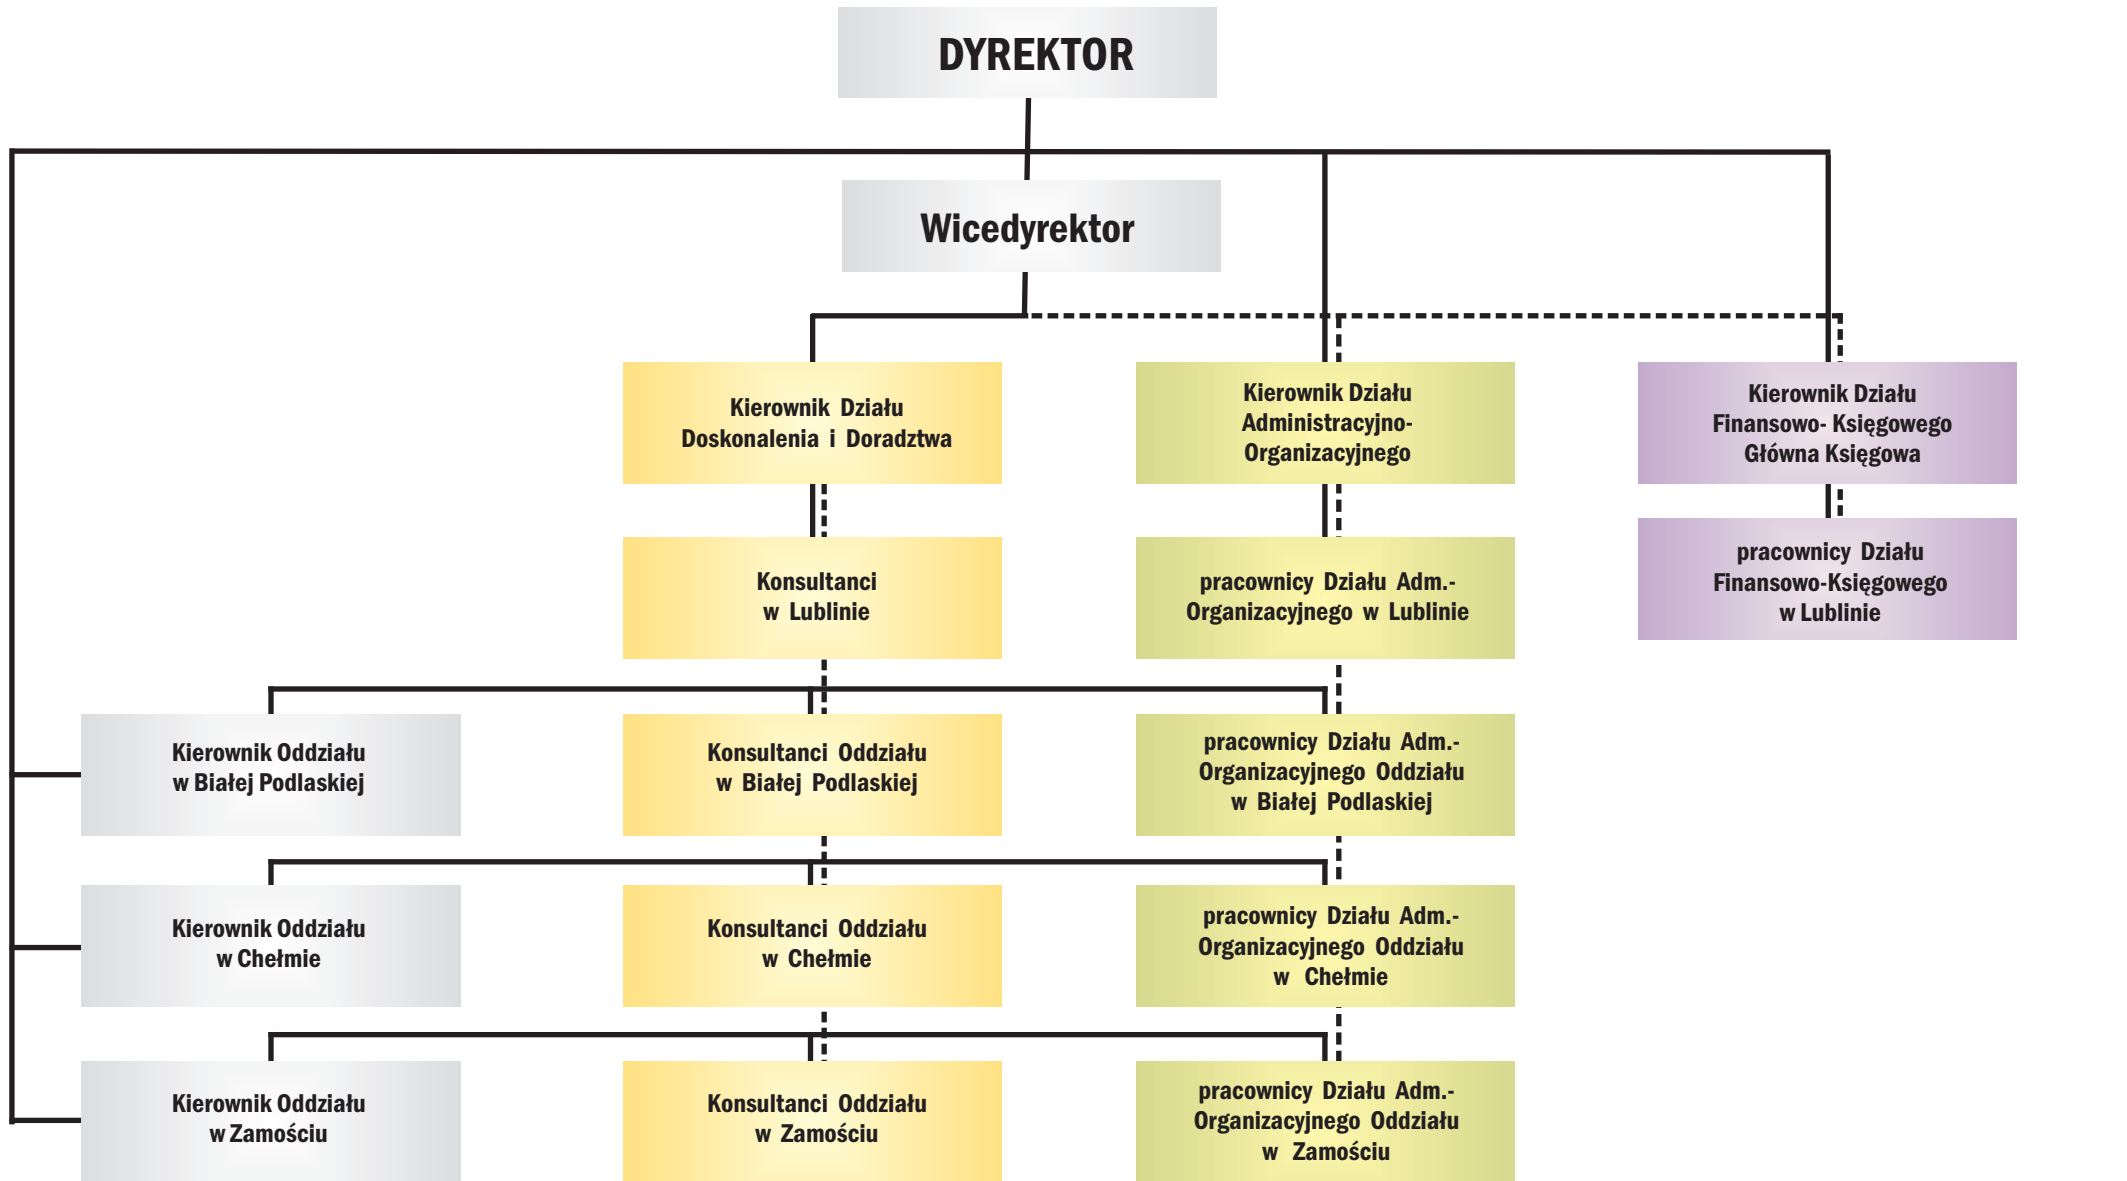

Schemat organizacyjny

Lubelskiego Samorządowego Centrum Doskonalenia Nauczycieli

Legenda:
 podległość służbowa
 zależność funkcjonalno-zadaniowa
 Dział Doskonalenia i Doradztwa
 Dział Administracyjno-Organizacyjny
 Dział Finansowo-Księgowy